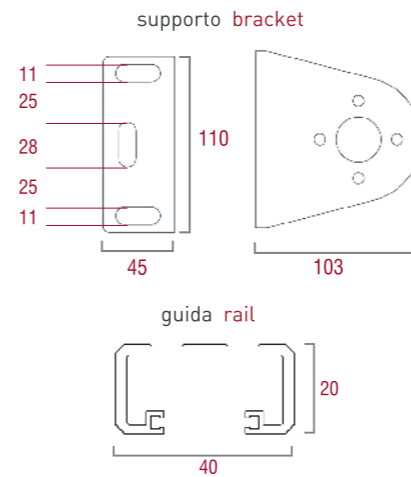

listino prezzi price list

sporgenza projection	larghezza width							[tariffa tariff] *
	120	200	240	300	350	400	450	
200	163	239	257	332	351	426	445	520
300	189	292	309	411	430	532	551	653

IN MANCANZA DI SPECIFICHE IL COMANDO DELLA TENDA È SEMPRE INTESO FRONTALE DX
WITH NO SPECIFICATIONS THE AWNING OVERRIDE IS ALWAYS MEANT RIGHT (FRONT SIGHT)

3000

con guide

balhony awning tenda a caduta

LA TENDA PUÒ ESSERE FORNITA CON CASSONETTO DI PROTEZIONE A EURO 39,00 AL ML (VEDI FOTO)
THE AWNING CAN BE REALIZED WITH HEAD BOX AT EURO 39,00 MT (PHOTO)