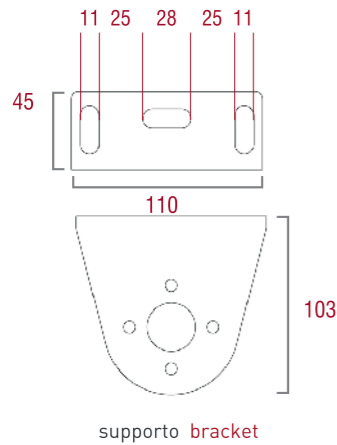

3000

balhony awning tenda a caduta

LA TENDA PUÒ ESSERE FORNITA CON CASSONETTO DI PROTEZIONE A EURO 39,00 AL ML
THE AWNING CAN BE REALIZED WITH HEAD BOX AT EURO 39,00 MT